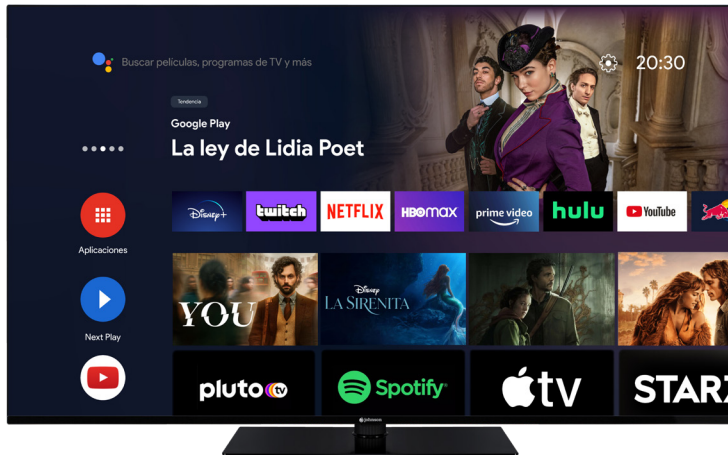

## SERIE CORONA QLED - J70QI